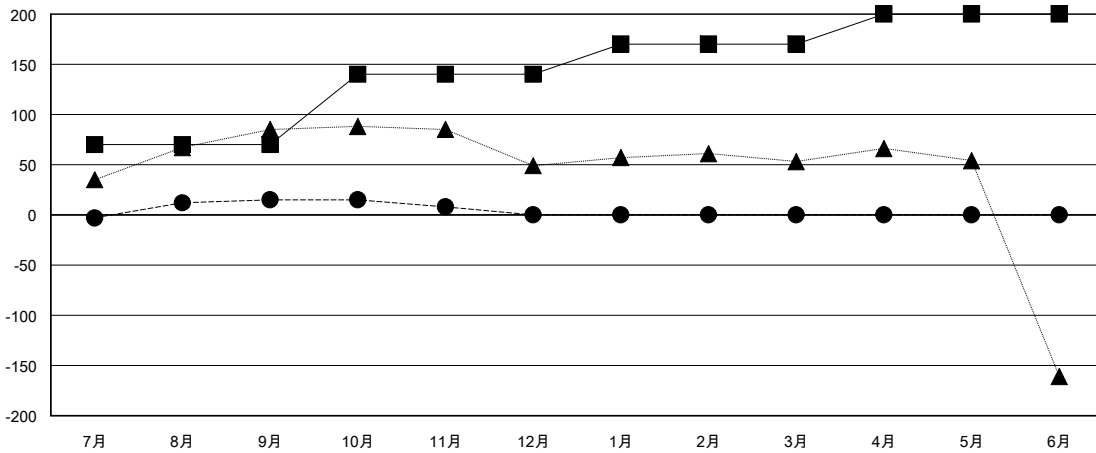

# MONTHLY MEMBERSHIP PROGRESS REPORT

District 330 B

Results as of: 11/30/2019

GMT:

地域 JAPAN

GMT会則地域

クラブ				名			
結果 : 2019-2020				結果 : 2019-2020			
四半期	新クラブ目標	新クラブ	解散クラブ	四半期	会員純増目標	会員増強実績	退会者(転籍を含む) 実際
7月/8月/9月	2	0	2	7月/8月/9月	70	91	69
10月/11月/12月	2	0	0	10月/11月/12月	70	35	41
1月/2月/3月	1	0	0	1月/2月/3月	30	0	0
4月/5月/6月	0	0	0	4月/5月/6月	30	0	0

新クラブ目標及び実績累計

会員目標及び実績累計

解散クラブ: 2	67 CLUBS OF 156 一名以上の新会員を登録	男女別
退会者	<a href="#">会員累計データを見るには、ここをクリック</a>	男性 3,500 (84.54%)
物故会員 17		女性 640 (15.46%)
クラブ解散 10	世帯主/家族会員合計 757	
その他 83	国際会費半額の家族会員 391	
合計 110		