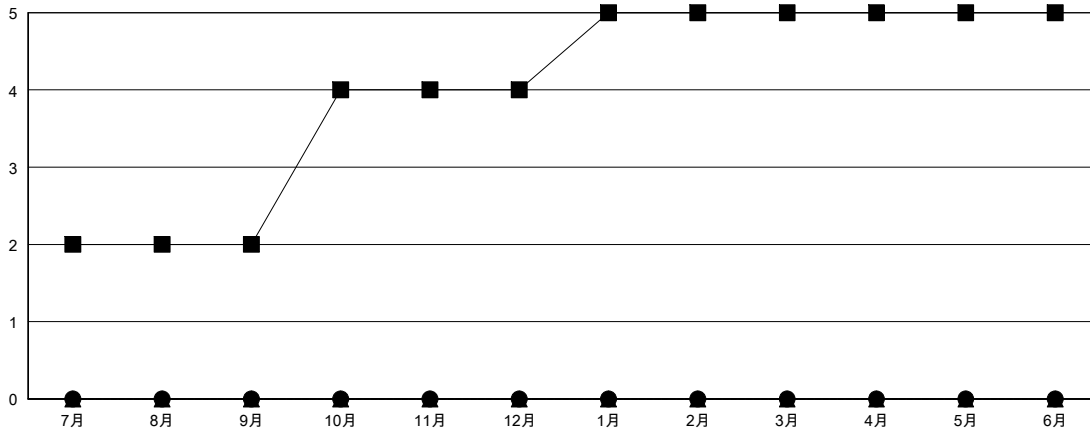

# MONTHLY MEMBERSHIP PROGRESS REPORT

District 330 B

Results as of: 11/30/2019

GMT:

地域 JAPAN

GMT会則地域

クラブ				名			
結果 : 2019-2020				結果 : 2019-2020			
四半期	新クラブ目標	新クラブ	解散クラブ	四半期	会員純増目標	会員増強実績	退会者(転籍を含む) 実際
7月/8月/9月	2	0	2	7月/8月/9月	70	91	69
10月/11月/12月	2	0	0	10月/11月/12月	70	35	41
1月/2月/3月	1	0	0	1月/2月/3月	30	0	0
4月/5月/6月	0	0	0	4月/5月/6月	30	0	0

新クラブ目標及び実績累計

会員目標及び実績累計

解散クラブ: 2	67 CLUBS OF 156 一名以上の新会員を登録	男女別
退会者	<a href="#">会員累計データを見るには、ここをクリック</a>	男性 3,500 (84.54%)
物故会員 17		女性 640 (15.46%)
クラブ解散 10	世帯主/家族会員合計 757	
その他 83	国際会費半額の家族会員 391	
合計 110		